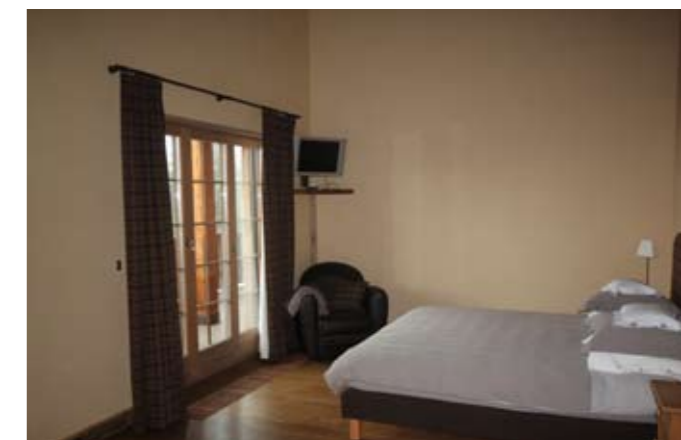

Plans-Mayens, chalet de luxe

Salon avec cheminée

Chambre à coucher

Vue imprenable sur les Alpes

Chalet avec 6 chambres à coucher

Chalet de luxe sur 3 niveaux dans le quartier résidentiel très prisé de Plans-Mayens. Orientation plein sud. Position dominante calme et ensoleillée. Finitions intérieures & extérieures de haut standing. Magnifique vue sur les Alpes.

- Surface habitable: 360m²
- Parcelle: 860m²
- Garage box 4 voitures

- Vente réservée aux Suisses & aux personnes résidentes

- Prix sur demande
- Visite uniquement sur rendez-vous