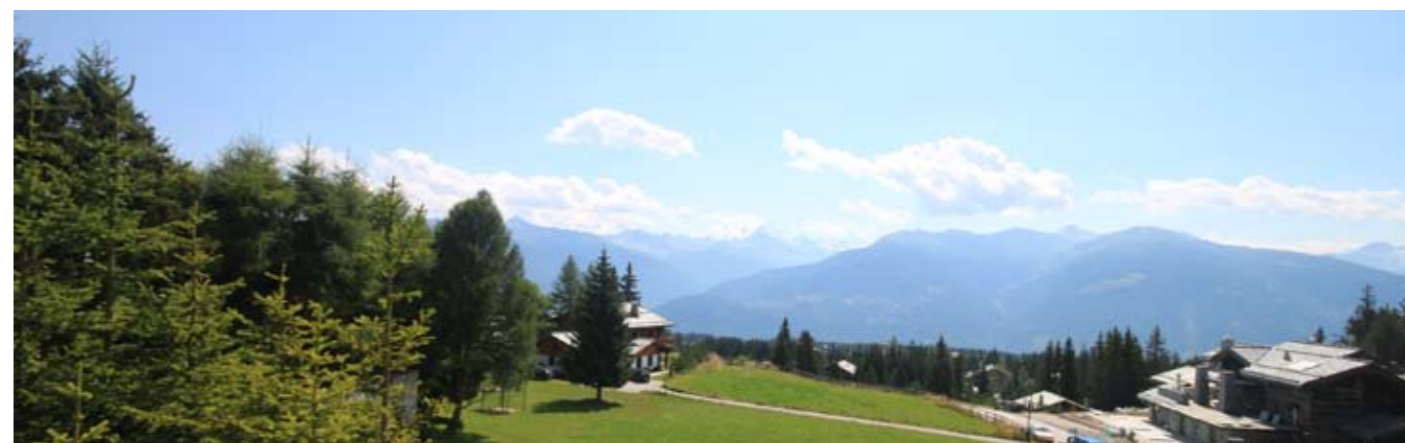

Plans-Mayens, chalet de luxe

Salon avec cheminée

Chambre à coucher

Vue imprenable sur les Alpes

Chalet avec 6 chambres à coucher

Chalet de luxe sur 3 niveaux dans le quartier résidentiel très prisé de Plans-Mayens. Orientation plein sud. Position dominante calme et ensoleillée. Finitions intérieures & extérieures de haut standing. Magnifique vue sur les Alpes.